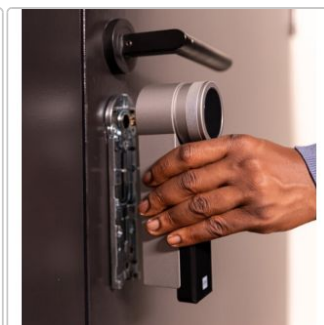

DOM Roq Smart Lock mit integrierter mechanischer Schließung

Art-Nr.: Roq / Marke: [DOM Sicherheitstechnik](#)

SICHERHEITSTECHNIK

468,65EUR

inkl. 19% USt. zzgl. Versand

Produktion und Lieferung in ca. 21 Werktagen