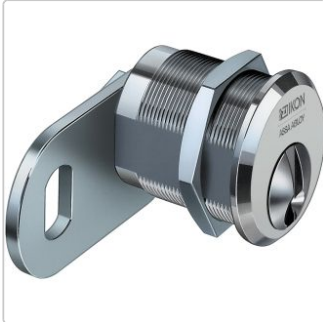

IKON SK6 Radienprofil

Art-Nr.: IKON SK6 Radienprofil / Marke: [Assa Abloy](#)

27,49EUR / Stück

inkl. 19% USt. zzgl. Versand

🔄 Produktion und Lieferung in ca. 21 Werktagen

PROFIL ZYLINDER Produktinformation

Radienprofil:

6 Zuhaltungen | Geeignet für Anlagenarten GH, H, KHZ, Z, ZUE

Produktbeschreibung

Das System IKON SK6 ist ein äußerst robustes Schließsystem und bietet Ihnen langfristig Planungssicherheit bei gleichzeitig hervorragenden Sicherheitsansprüchen.

Die IKON Schließzylinder überzeugen mit hoher Qualität und mit der Serie 45 Radienprofil bietet IKON ein neues Schließzylinderprofil, was erneut durch und durch überzeugt.

Die Schließanlage IKON SK6 45-Radienprofil ist das neueste und patentierte System von IKON und verspricht Sicherheit in Kombination mit einer intelligenten Technik bei gleichzeitig geringer Abnutzung und somit hoher Langlebigkeit. Durch die einzigartige Anordnung von Radien und Profilmertkmalen wird ein hoher Schlüssel-Kopierschutz erreicht, der Ihnen das Gefühl von Sicherheit nicht nur suggeriert, sondern wirklich hält.

Kurzbeschreibung

Der IKON SK6 Schließsystem beinhaltet alle wichtigen sicherheitsrelevanten Features die ein mechanisches Schließsystem zu erfüllen hat.

Wollen Sie einen noch höheren Schutz, so können Sie den Profilzylinder auch mit einem zusätzlichen Anbohrschutz ausstatten und erreichen so die Sicherheitsstufe 2 bzw. Sicherheitsstufe 3.