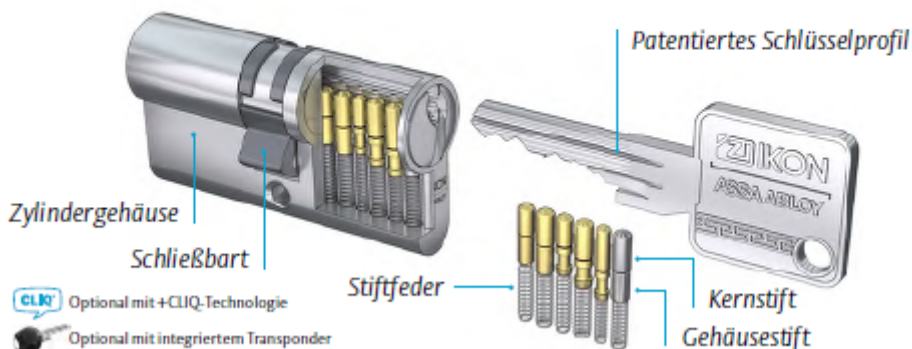

Radienprofil:

6 Zuhaltungen | Geeignet für Anlagenarten GH, H, KHZ, Z, ZUE

Produktbeschreibung

Das System IKON SK6 ist ein äußerst robustes Schließsystem und bietet Ihnen langfristig Planungssicherheit bei gleichzeitig hervorragenden Sicherheitsansprüchen.

Die IKON Schließzylinder überzeugen mit hoher Qualität und mit der Serie 45 Radienprofil bietet IKON ein neues Schließzylinderprofil, was erneut durch und durch überzeugt.

Die Schließanlage IKON SK6 45-Radienprofil ist das neueste und patentierte System von IKON und verspricht Sicherheit in Kombination mit einer intelligenten Technik bei gleichzeitig geringer Abnutzung und somit hoher Langlebigkeit. Durch die einzigartige Anordnung von Radien und Profilmertkmalen wird ein hoher Schlüssel-Kopierschutz erreicht, der Ihnen das Gefühl von Sicherheit nicht nur suggeriert, sondern wirklich hält.