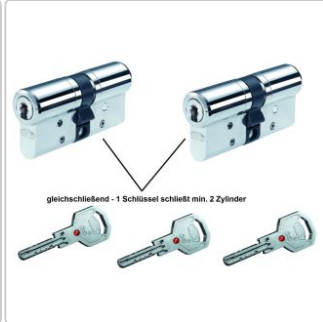

IKON SK6 Radienprofil

Art-Nr.: IKON SK6 Radienprofil / Marke: [Assa Abloy](#)

27,49EUR / Stück

inkl. 19% USt. zzgl. Versand

🔄 Produktion und Lieferung in ca. 21 Werktagen

PROFIL ZYLINDER Produktinformation

Radienprofil:

6 Zuhaltungen | Geeignet für Anlagenarten GH, H, KHZ, Z, ZUE

Produktbeschreibung

Das System IKON SK6 ist ein äußerst robustes Schließsystem und bietet Ihnen langfristig Planungssicherheit bei gleichzeitig hervorragenden Sicherheitsansprüchen.

Die IKON Schließzylinder überzeugen mit hoher Qualität und mit der Serie 45 Radienprofil bietet IKON ein neues Schließzylinderprofil, was erneut durch und durch überzeugt.

Die Schließanlage IKON SK6 45-Radienprofil ist das neueste und patentierte System von IKON und verspricht Sicherheit in Kombination mit einer intelligenten Technik bei gleichzeitig geringer Abnutzung und somit hoher Langlebigkeit. Durch die einzigartige Anordnung von Radien und Profilmertkmalen wird ein hoher Schlüssel-Kopierschutz erreicht, der Ihnen das Gefühl von Sicherheit nicht nur suggeriert, sondern wirklich hält.

Kurzbeschreibung

Der IKON SK6 Schließsystem beinhaltet alle wichtigen sicherheitsrelevanten Features die ein mechanisches Schließsystem zu erfüllen hat.

Wollen Sie einen noch höheren Schutz, so können Sie den Profilzylinder auch mit einem zusätzlichen Anbohrschutz ausstatten und erreichen so die Sicherheitsstufe 2 bzw. Sicherheitsstufe 3.