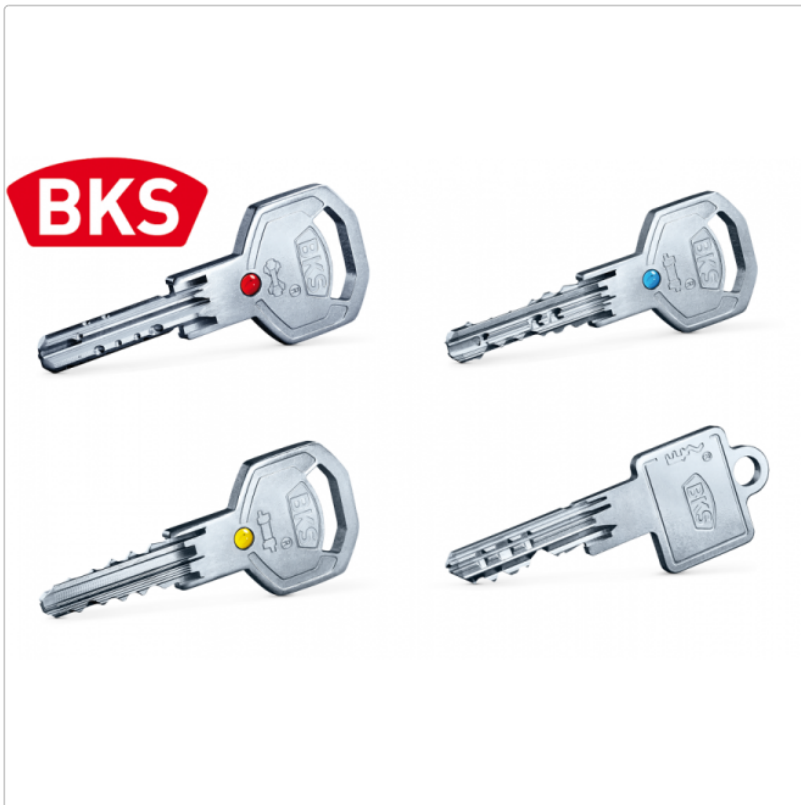

Ersatzschlüssel BKS

Art-Nr.: Ersatzschlüssel BKS / GTIN: 4053042000213 / Marke: [BKS](#)

21,10EUR / Stück

inkl. 19% USt. zzgl. Versand

🕒 Produktion und Lieferung in ca. 21 Werktagen

Ersatzschlüssel für BKS- Schließsysteme