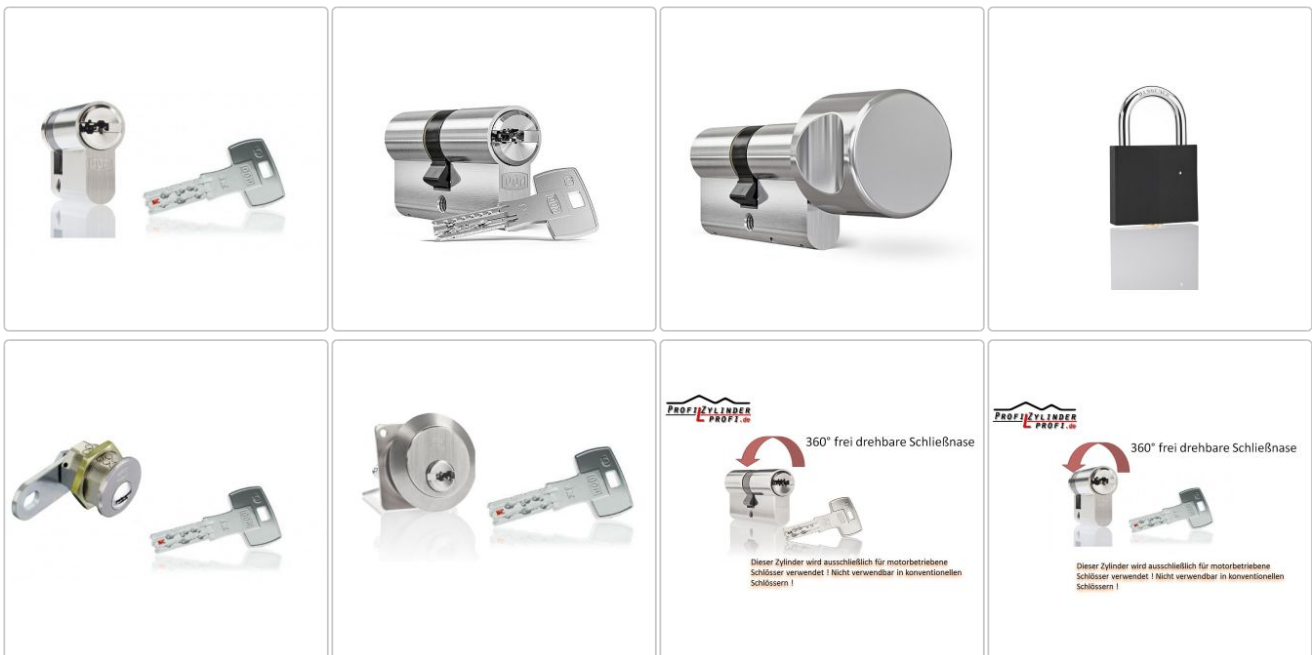

DOM IX Twido

Art-Nr.: DOM IX Twido / GTIN: 4053042001210 / Marke: [DOM Sicherheitstechnik](#)

DOM ix Twido

BELIEBT

Erfolgsmaßstab in der
Sicherheitstechnik

SICHERHEITSTECHNIK

47,15EUR / Stück

inkl. 19% USt. zzgl. Versand

🔄 Produktion und Lieferung in ca. 21 Werktagen

PROFIL ZYLINDER
Produktinformation

<p>Einzelschließend - Jeder Zylinder schließt sich selbst</p>	<p>gleichschließend - 1 Schlüssel schließt min. 2 Zylinder</p>		
		<p>Schließweg A</p>	<p>Schließweg B</p>
<p>Schließweg C</p>	<p>Schließweg D</p>	<p>Schließweg E</p>	<p>Schließweg F</p>
<p>Schließweg G</p>	<p>Schließweg H</p>		

Das neue Wendeschlüsselsystem ix Twido® ist durch die schwimmend gelagerte Doppelrolle im Schlüssel besonders gut vor unbefugtem Kopieren geschützt. Eine spezielle Hoch-Tief-Frästechnik (HT) im horizontalen Basisprofil erhöht die Sicherheit bei der Profilkontrolle und ist schwer kopierbar. Der neue ix Twido® erfüllt nahezu alle Sicherheitsanforderungen.

Mit seiner neuen Rollentechnologie und seinem ausgeklügelten Design hat dieses Schließsystem buchstäblich mehr zu bieten, als man denkt.

DOM IX Twido Eigenschaften & Vorteile

- Schutzrechte: Patentlaufzeit 2036
- Gut geschützt gegen unbefugtes Kopieren durch die schwimmend gelagerte Doppelrolle im Schlüssel
- DIN EN 1303
- Hoher Schlüsselkopierschutz durch Hoch-Tief-Fräsung
- Ausgezeichnetes Handling: Durch das verlängerte Schlüsselblatt können Sicherheitsbeschläge bequem verwendet werden
- Sicherungskarte im Lieferumfang enthalten
- Kombination zur Elektronik über ClipTag
- Modulare Bauweise Optimaler Abreiß- und Ziehschutz (optional)