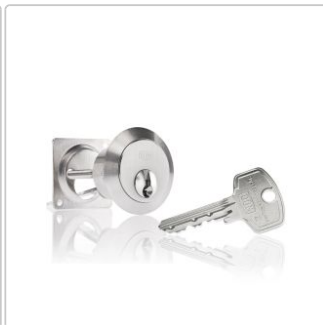

DOM RS Sigma

Art-Nr.: DOM 333 / GTIN: 4053042000718 / Marke: [DOM Sicherheitstechnik](#)

DOM RS Sigma

BELIEBT

Eine gute Investition muss sich auszahlen

SICHERHEITSTECHNIK

35,68EUR / Stück

inkl. 19% USt. zzgl. Versand

🔄 Produktion und Lieferung in ca. 21 Werktagen

PROFIL ZYLINDER Produktinformation

<p>Einzelschließend - Jeder Zylinder schließt sich selbst</p>	<p>gleichschließend - 1 Schlüssel schließt min. 2 Zylinder</p>		
		<p>Schließweg A</p>	<p>Schließweg B</p>
<p>Schließweg C</p>	<p>Schließweg D</p>	<p>Schließweg E</p>	<p>Schließweg F</p>
<p>Schließweg G</p>	<p>Schließweg H</p>		