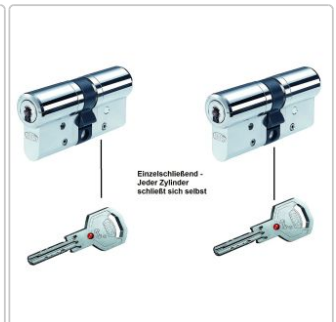

BKS Janus

Art-Nr.: BKS Janus / GTIN: 4053042000039 / Marke: [BKS](#)

77,00EUR / Stück

inkl. 19% USt. zzgl. Versand

🌱 Produktion und Lieferung in ca. 21 Werktagen

Produktinformation

janus

Das Wendeschlüsselsystem janus erfüllt höchste Ansprüche an **Sicherheit, Funktionalität und Design**. Als Premiümlösung bestens geeignet für Schließanlagen.

Sicherheit ist bei den Schließzylindern von BKS wichtigstes Kriterium: Beim janus bekommt man serienmäßig Schutz gegen Schlagpicking, Bohr- und Ziehschutz gegen gewaltsames Öffnen sowie die Not- und Gefahrenfunktion, die das Blockieren durch einen auf der anderen Seite eingesteckten Schlüssel verhindert. Die Sicherungskarte sorgt dafür, dass nur der Karteninhaber Schlüssel bestellen oder nachmachen lassen kann. Das macht den janus zu einem der sichersten mechanischen Schließsysteme überhaupt.

Komfort und Qualität

Der janus ist ein Wendeschlüssel, das heißt er lässt sich beidseitig benutzen. Die janus-typische rote Kugel sitzt mittig im Schlüsselhalm und betont somit die Symmetrie des Wendeschlüssels. Die großzügige Grifffläche des Schlüssels liegt gut in der Hand und steht für ein bequemes Öffnen und Schließen über den Zylinder - auch bei hohen oder schweren Türen. Der verlängerte Schlüsselhalm verhindert, dass man sich die Finger quetscht bei Schutzbeschlägen mit Zylinderabdeckung.

Highlights

- Mehr Komfort gerade bei hohen oder schweren Türen: Die großzügige Grifffläche des janus steht für ein bequemes Öffnen und Schließen über den Zylinder
- Markantes Design: Die rote Kugel ist Zeichen für Qualität von BKS und betont die Symmetrie des Wendeschlüssels
- Groß im Einsatz: Durch den verlängerten Schlüsselhalm eignet sich janus auch für Schutzbeschläge mit Zylinderabdeckung
- Mehr Sicherheit: Erstklassiger Bohr-, Zieh- und Kopierschutz
- Einfaches Handling: Das symmetrische Design und die gewohnt aufrechte Schlüsselhaltung sorgen für eine intuitive Bedienung