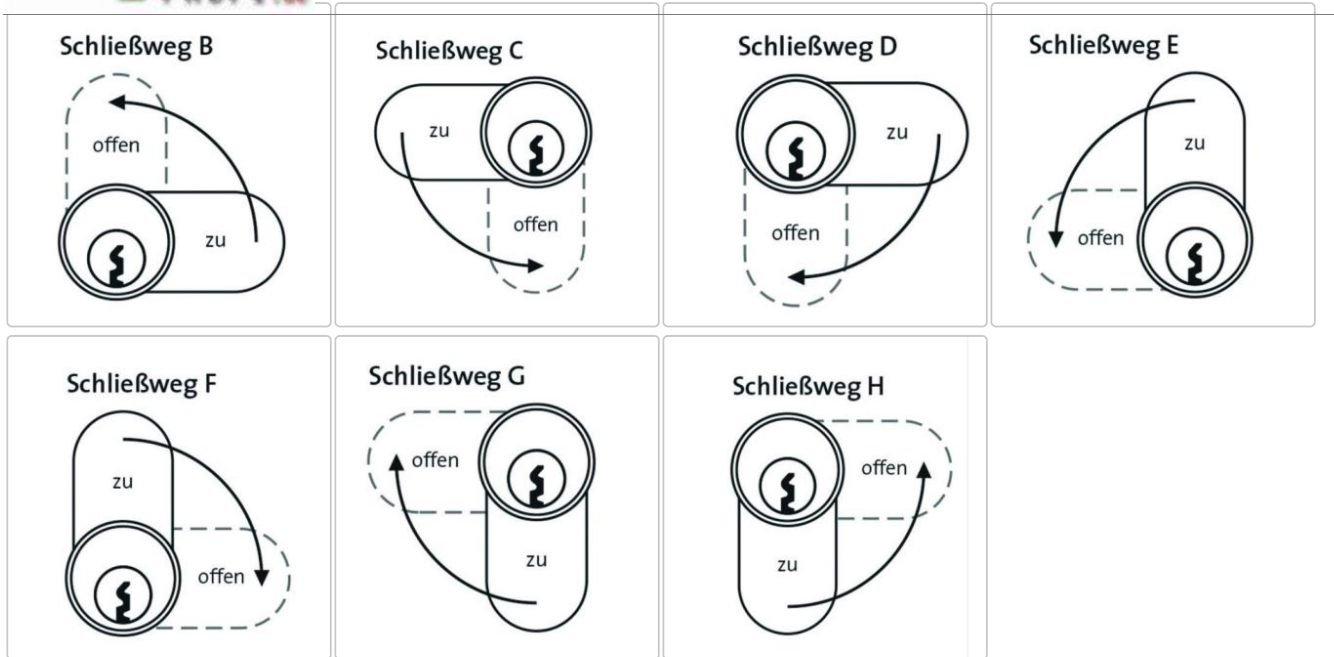

DOM IX Twido Schließanlage

Art-Nr.: DOM IXTwido Z/ZHS/HS / GTIN: 4053042001197 / Marke: [DOM Sicherheitstechnik](#)

SICHERHEITSTECHNIK

46,25EUR

inkl. 19% USt. zzgl. Versand

🔄 Produktion und Lieferung in ca. 21 Werktagen

DOM ix Twido

Erfolgsmaßstab in der
Sicherheitstechnik

Schließweg A

Die DOM IX Twido Schließanlage repräsentiert die Spitze der modernen Sicherheitstechnologie und bietet Unternehmen, Institutionen und Privathaushalten eine unübertroffene Lösung für ihre Sicherheitsbedürfnisse. In einer Welt, in der Sicherheit und Zugangskontrolle von größter Bedeutung sind, setzt die DOM IX Twido Schließanlage neue Maßstäbe in Bezug auf Innovation, Zuverlässigkeit und Benutzerfreundlichkeit.

Hochmoderne Sicherheitstechnologie

Die DOM IX Twido Schließanlage nutzt fortschrittliche Verschlüsselungsmethoden, um maximalen Schutz gegen Manipulation und unbefugten Zugriff zu gewährleisten. Mit einem robusten Design, das auf Langlebigkeit und Widerstandsfähigkeit ausgelegt ist, bietet diese Schließanlage eine zuverlässige Sicherheitslösung, die Sie nicht im Stich lässt.

Zukunftssicher und erweiterbar

Mit der Möglichkeit, zusätzliche Komponenten und Funktionen einfach zu integrieren, ist die DOM IX Twido Schließanlage eine zukunftssichere Investition. Sie können Ihr System nach Bedarf erweitern, um neuen Sicherheitsanforderungen gerecht zu werden, ohne die gesamte Anlage austauschen zu müssen.